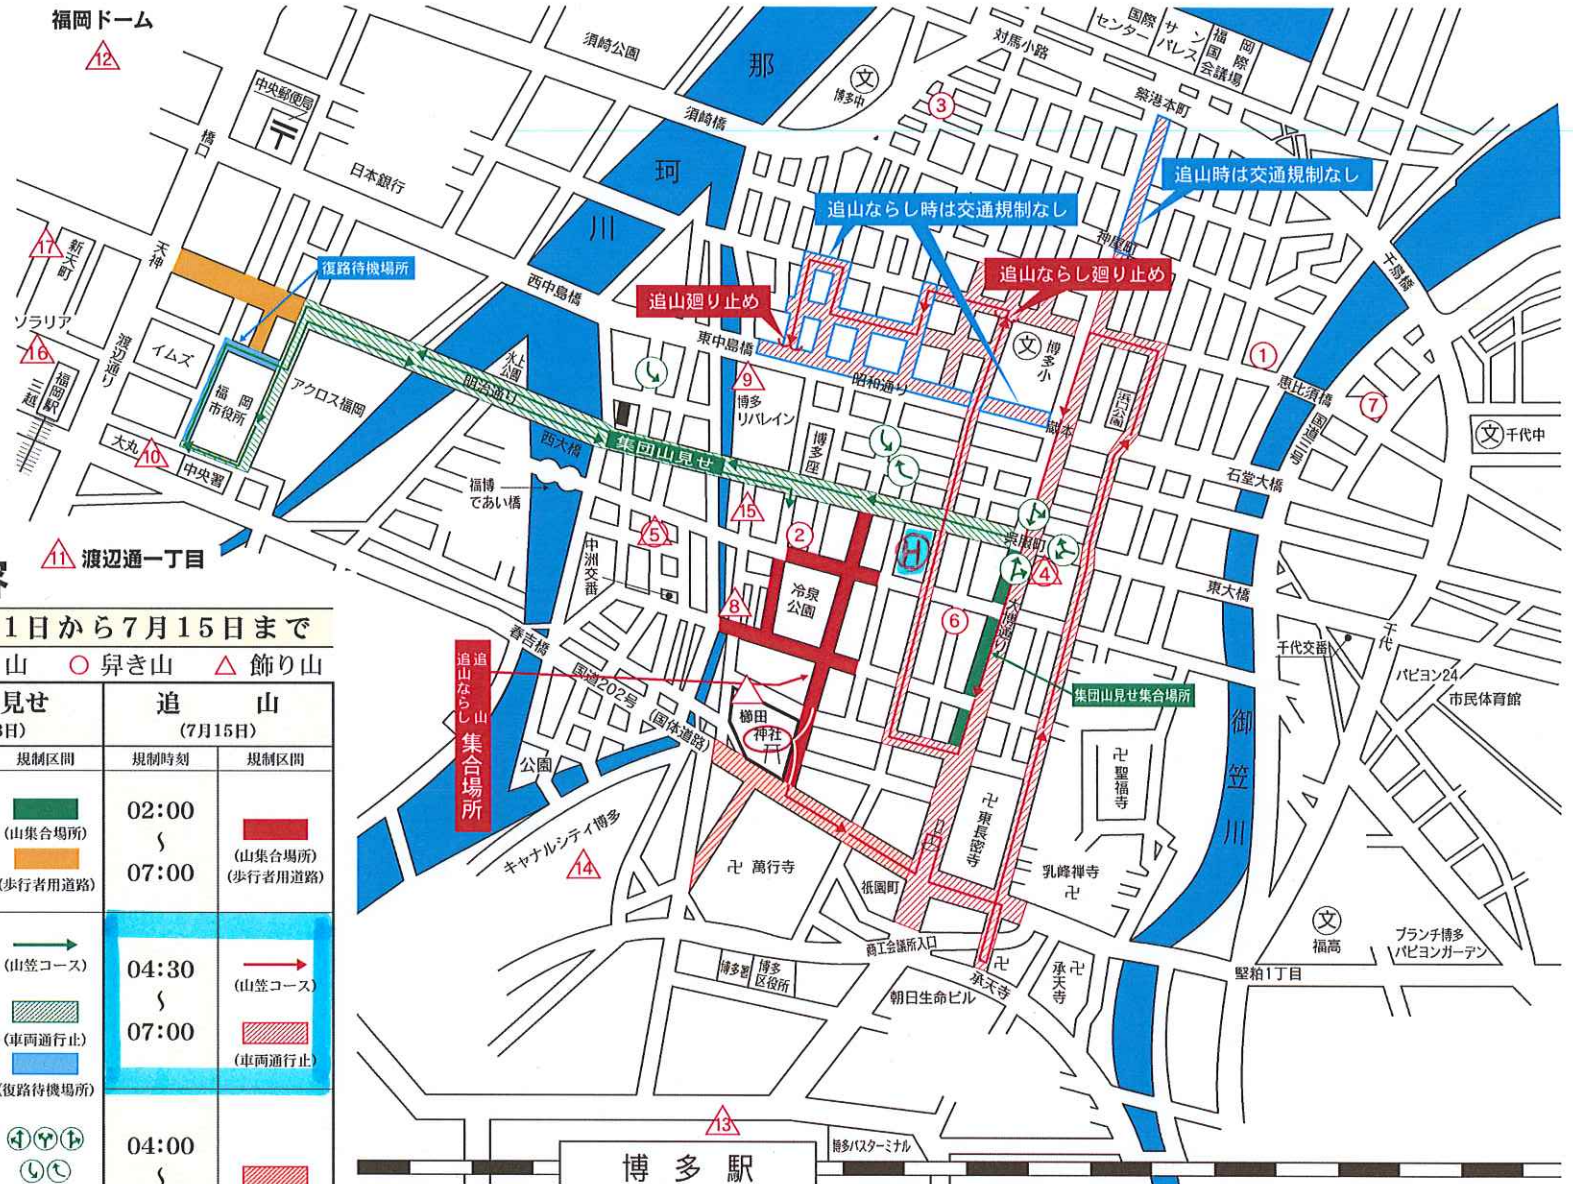

博多祇園山笠交通規制(車両通行禁止等)のお知らせ

7月1日から7月15日まで博多祇園山笠が行われます。
 期間中、下記のとおり交通規制を実施しますので、車両は通行できません。
 みなさんのご協力をよろしくお願いします。

交通規制の内容

期間 令和4年7月1日から7月15日まで
 山笠設置場所 △ 昇き山・飾り山 ○ 昇き山 △ 飾り山

追山ならし (7月12日)		集団山見せ (7月13日)		追山 (7月15日)	
規制時刻	規制区間	規制時刻	規制区間	規制時刻	規制区間
13:50 ∩ 17:00	(山集合場所) (歩行者用道路)	—	(山集合場所) (歩行者用道路)	02:00 ∩ 07:00	(山集合場所) (歩行者用道路)
15:20 ∩ 18:00	(山笠コース) (車両通行止) (車両通行止)	15:00 ∩ 18:00	(山笠コース) (車両通行止) (復路待機場所) (右折等禁止)	04:30 ∩ 07:00	(山笠コース) (車両通行止)
			(右折等禁止)	04:00 ∩ 07:00	(車両通行止)

暴力団犯罪の撲滅！ 飲酒運転の撲滅！

博多祇園山笠振興会 博多警察署・中央警察署

※交通状況により規制内容が変更・延長になることがあります。現場誘導員の指示に従ってください。